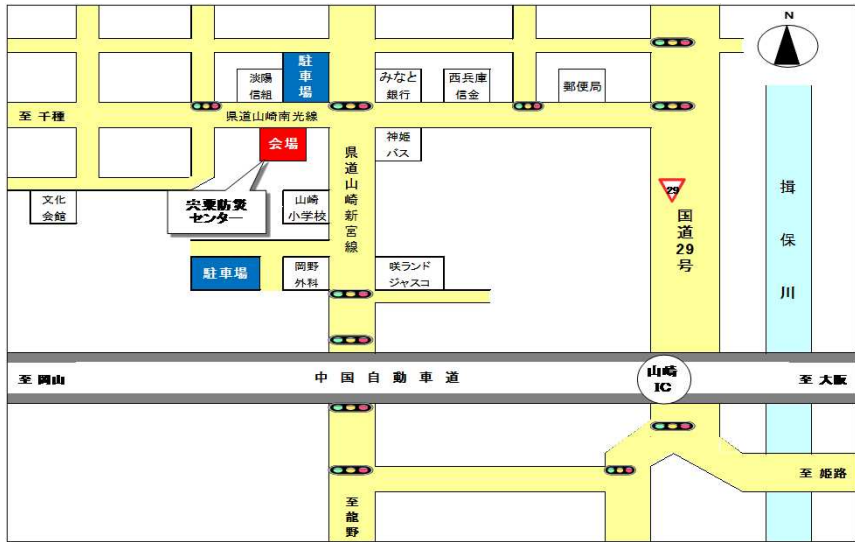

会場案内地図

中国自動車道山崎IC鳥取・一宮方面下車、1つ目の信号を左折約1キロ

藻谷浩介氏講演会事務局 行 (FAX 0790 - 62 - 4352)

講演会参加申込書

会社名		所在地	
TEL		FAX	
参加者名